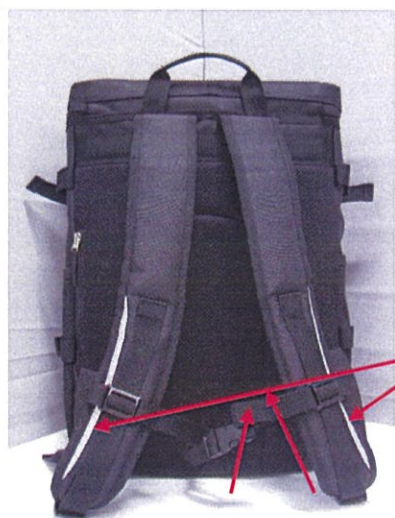

# 那珂川中学校様 通学リュック NO.1

【 前 面 】

【 側 面 】

【 背 面 】

背負ったまま取り出せる、背面ファスナーポケット。ストラップもかけられます。

ショルダーベルト裏にネーム欄